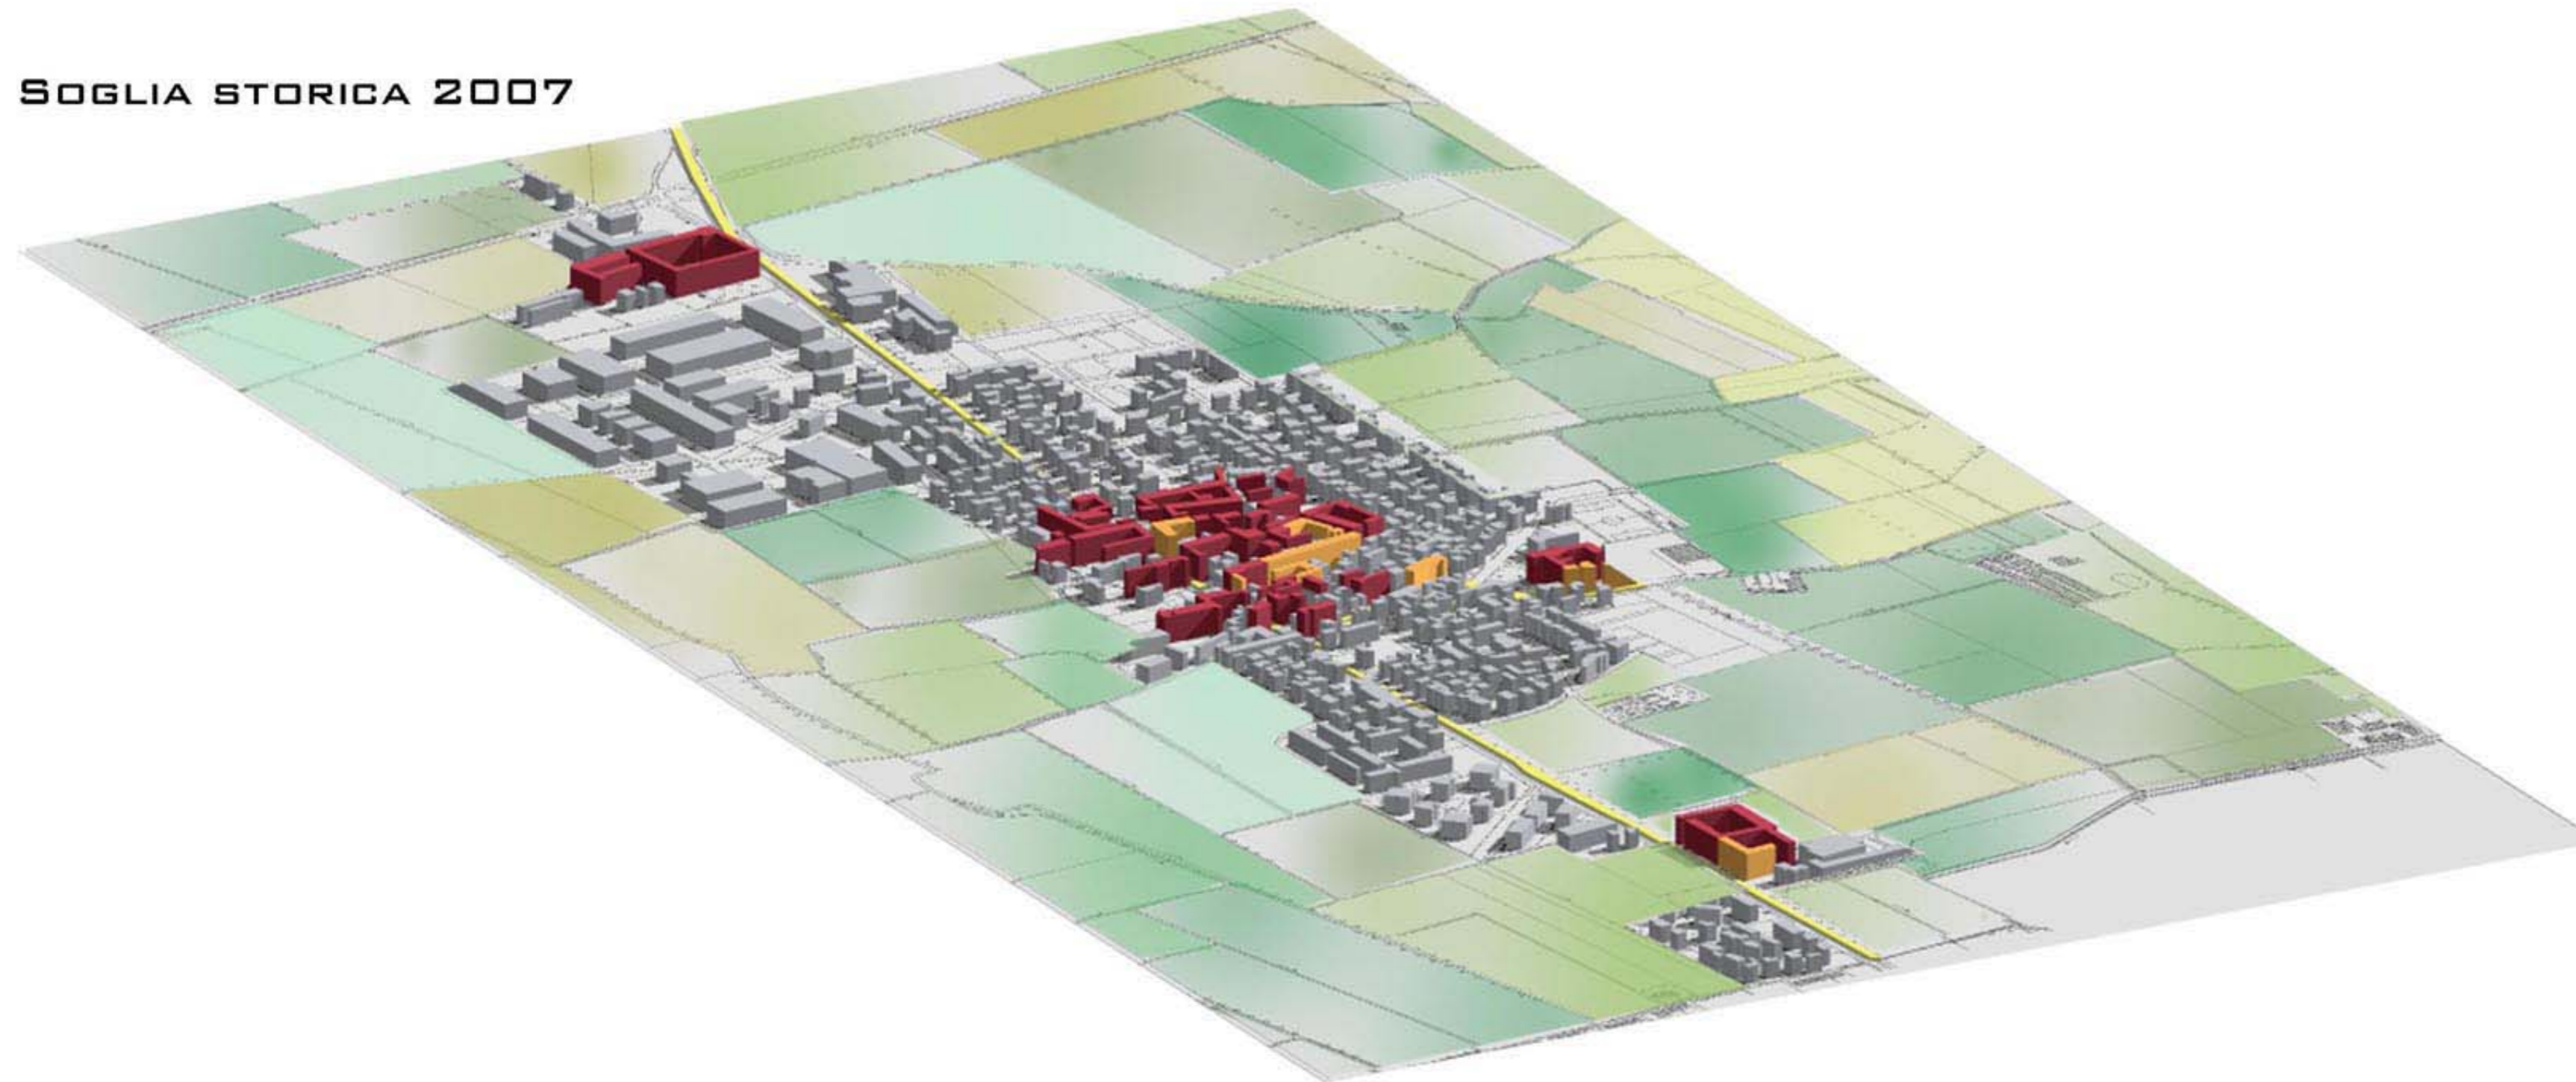

SOGLIA STORICA 1902

SOGLIA STORICA 1950

SOGLIA STORICA 2007

LEGENDA:

- EDIFICATO SOGLIA STORICA 1902
- EDIFICATO SOGLIA STORICA 1950
- EDIFICATO 2007
- VIABILITÀ STORICA

COMUNE DI PIANENGO
PROVINCIA DI CREMONA

PGT
DOCUMENTO
DI PIANO

PROGETTISTA:
ARCH. GIORGIO SCHIAVINI

COLLABORATORI:
ARCH. GIANPIETRO BARBIERI
DOTT. ARCH. SERENA PALOSCHI

SINDACO:
MARIA ANTONIA BARONCHELLI

RESPONSABILE DEL PROCEDIMENTO:
SEDM. CRISTINA LAMERI