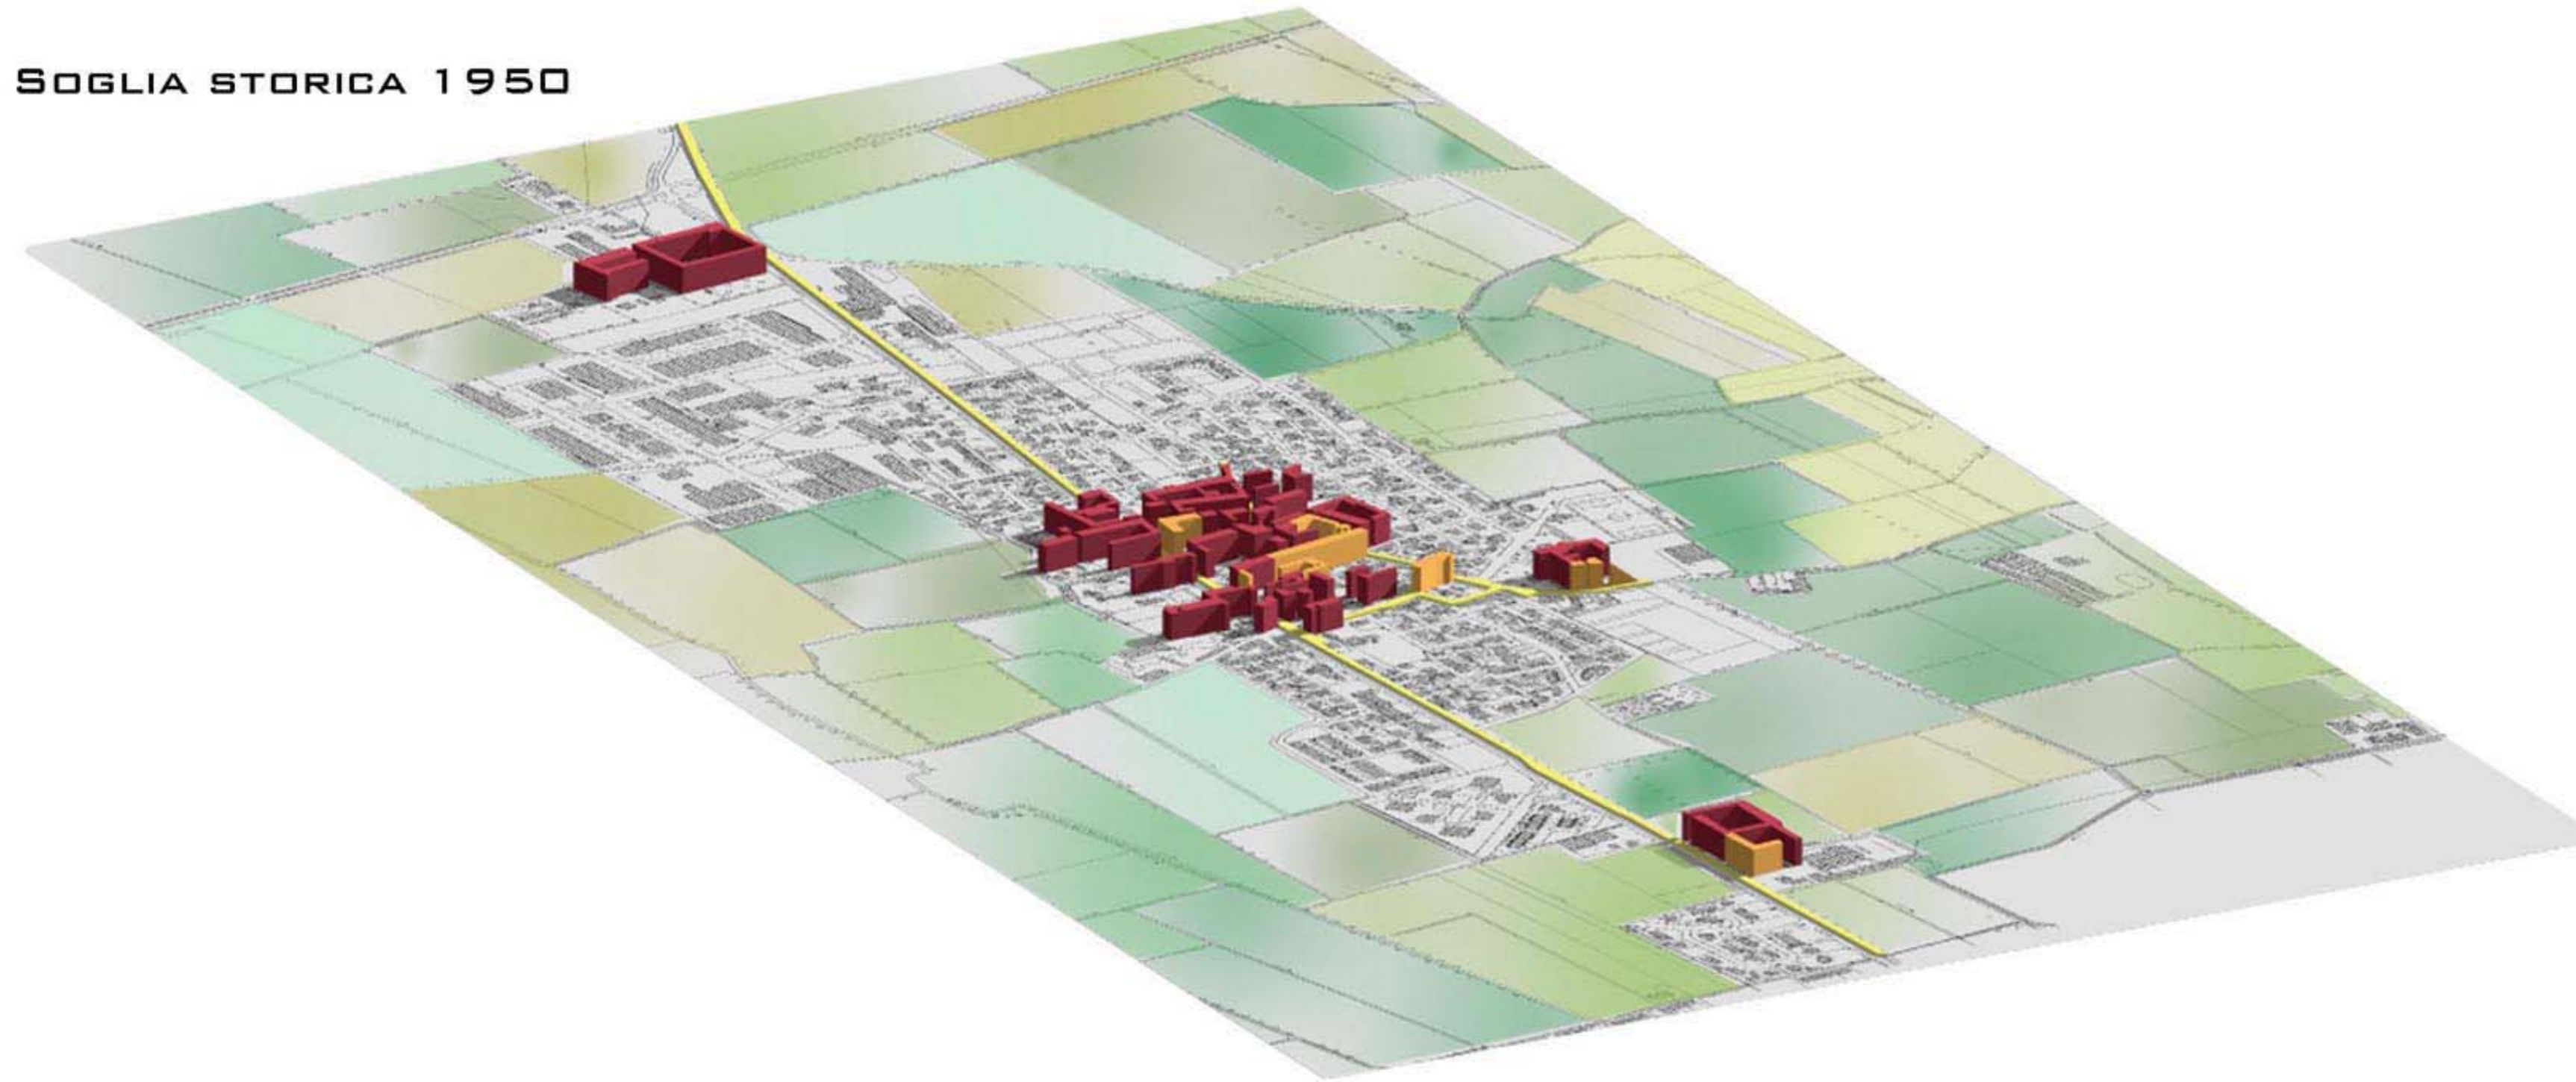

SOGLIA STORICA 1902

SOGLIA STORICA 1950

SOGLIA STORICA 2007

LEGENDA:

- EDIFICATO SOGLIA STORICA 1902
- EDIFICATO SOGLIA STORICA 1950
- EDIFICATO 2007
- VIABILITÀ STORICA

COMUNE DI PIANENGO
PROVINCIA DI CREMONA

PGT
DOCUMENTO
DI PIANO

PROGETTISTA:
ARCH. GIORGIO SCHIAVINI

COLLABORATORI:
ARCH. GIANPIETRO BARBIERI
DOTT. ARCH. SERENA PALOSCHI

SINDACO:
MARIA ANTONIA BARONCHELLI

RESPONSABILE DEL PROCEDIMENTO:
SEDM. CRISTINA LAMERI